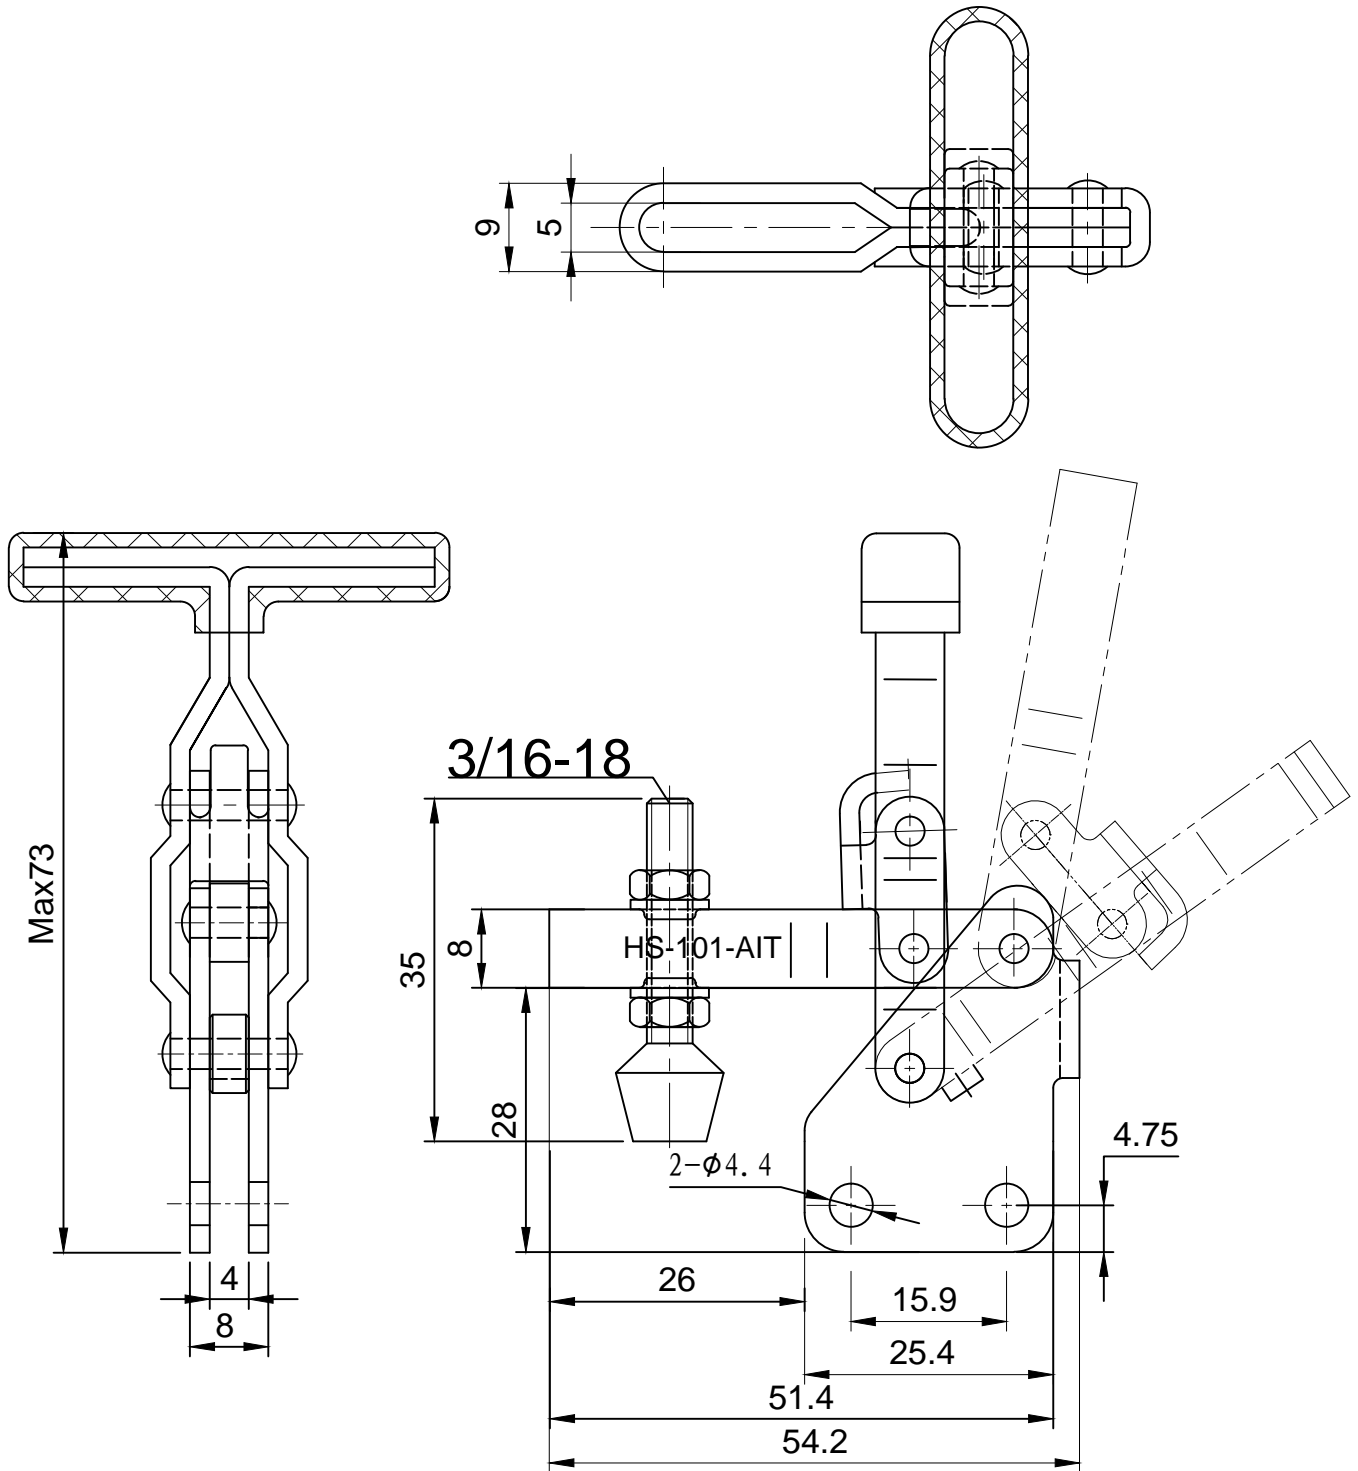

好手机电科技有限公司

HS-101-AIT

BAR OPENS:100°

HANDLE OPENS:56°

SPINDLE SUPPLIED:HS-FC-10138